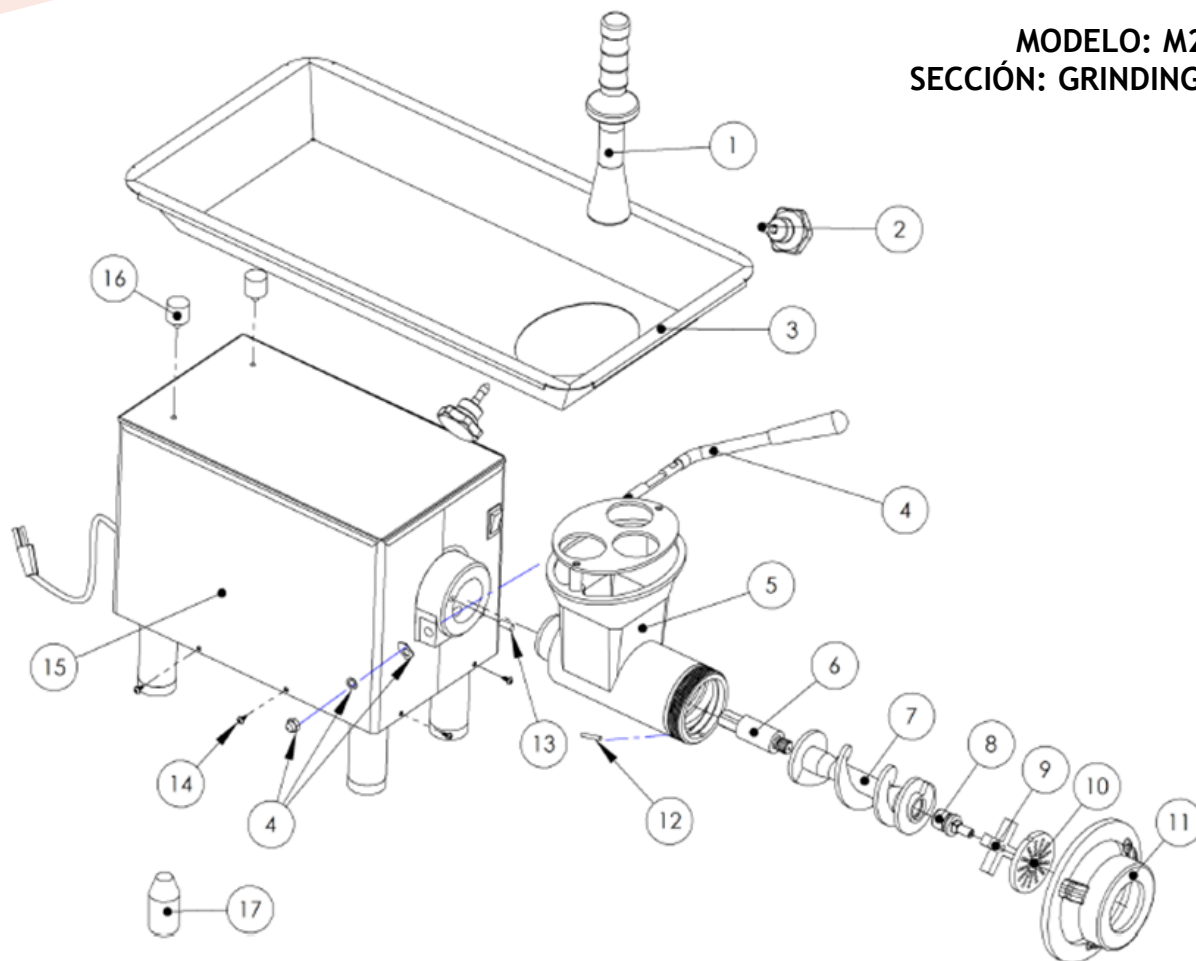

MODELO: M22-RW
SECCIÓN: GRINDING UNIT

NO.	CÓDIGO	DESCRIPCIÓN	CANT.	I.S./100
1	M501794	EMBUTIDOR SOLIDO D/PLASTICO M-22RW/RW2	1	10
2	M570422	PERILLA PLANCHA,CAB,CHAROLA 12-22-32,ST	2	10
3	M571576	CHAROLA M-22-R SUBENSAMBLE	1	2
4	M572411	KIT DE PALANCA DE SUJECION RW	1	5
5	M575636	CABEZAL COMPLETO M-22 RW Y M-22 RW2	1	2
*6	M573789	ESPIGA TRASERA M-22 RW Y M-22 RW2	1	2
7	M575280	GUSANO M-22 RW Y M-22 RW2	1	2
8	M570201	ESPIGA DELANTERA M22 (REF 96)	1	10
9	M332222	NAVAJA #22 L.V. M-22	1	20
10	M341012	CEDAZO 3/16" AC.INOX. M-22	1	10
11	M570383	TUERCA P/CABEZAL M22 (ESTAÑADA)	1	2
12	M570228	PERNO GUIA DEL CEDAZO 3/16" X 1 1/4"	1	20
13	M501134	PERNO SOLIDO 5/16" X 3/4" A.I. (M-12	1	5
14	M503427	TORN. AUTOROSCABLE 5/32" x 1/4" (M-1	8	5
15	M572690	GABINETE Y TAPA SUBENSAMBLE MOD. M-22 RW	1	2
16	M530335	TOPE DE HULE 22,295,355,32 Y MT INYECTAD	2	20
17	M501572	GRASA U.PREF. FDA. FRASCO 50 GRS	1	4