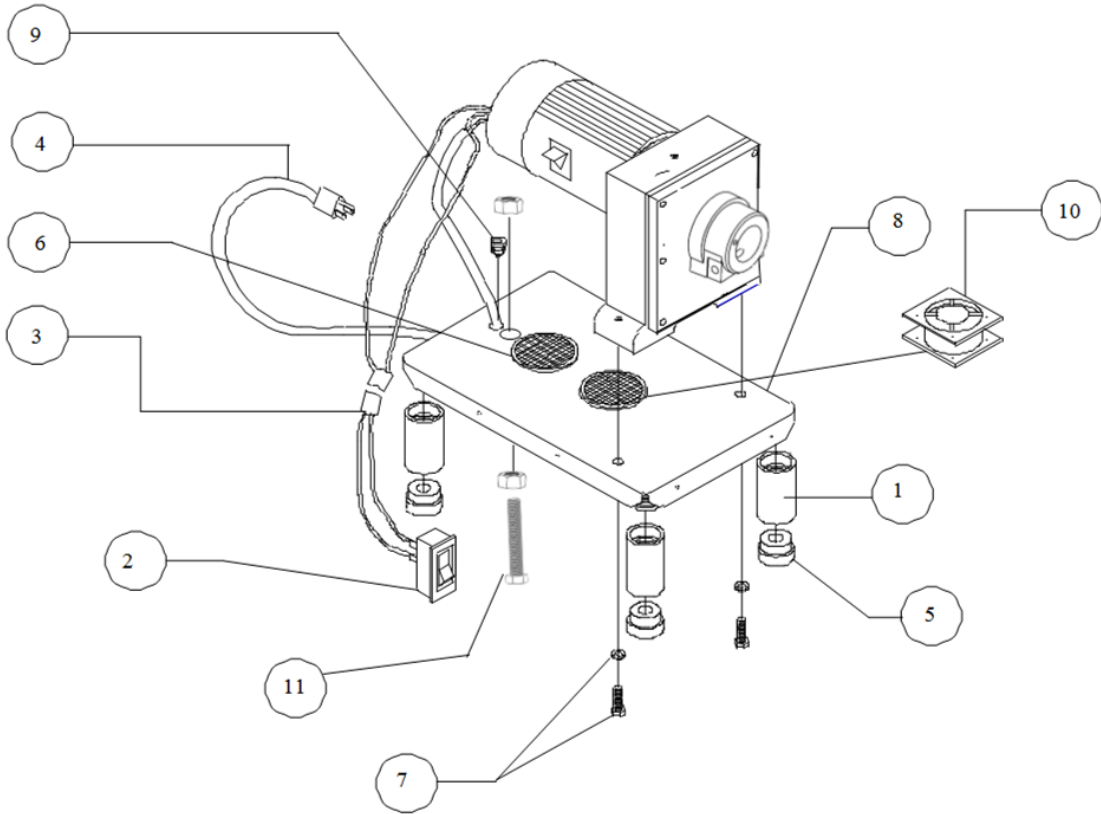

CATÁLOGO DE REFACCIONES MOLINO M22 RW

MODELO: M22-RW
SECCIÓN: TRANSMISIÓN

NO.	CÓDIGO	DESCRIPCIÓN	CANT.	I.S./100
1	M501307	MOTOR 1 HP,M,115/220,4P,60,C, SIEMENS	1	2
2	M500189	RETEN P/CAJA DE TRANSMISION #5946 M-12,2	1	4
3	M501101	TAPON MACHO DE 1/2-14 N.P.T.	1	5
4	M571894	CAJA D/TRANSM.C/RET,TOR,BUSH,PERN(M12,22	1	2
5	N/A	TORNILLO 3/8" X 1 1/4" Y TUERCA (NO REFACCIONABLE)	4	2
6	M500131	BUSHING DE BRONCE PRELUBRICADO #4258	1	4
7	M500655	CANDADO 5100-62	1	2
8	N/A	CUÑA (NO REFACCIONABLE)	1	2
9	M570193	ENGRANE PIÑON MOTRIZ 12/22/22R C/CUÑERO	1	2
10	M570567	ENGRANE PLANO M12,22(C/CUÑERO)	1	2
11	M500324	CUÑA SLOT 1/4"X0.225" X11/16" M-22RW	1	2
12	M500296	CUÑA WOODRUFF #405-5 M12/M22(1/8 X 5/8	1	2
13	M575643	ENGRANE P/COPLE D/CUADRO M-22RW/RW2 60HZ	1	2
14	M572180	ENGRANE DOBLE ESPIGA 60HZ (M12,22)	1	2
15	M500329	TAPON P/ ENGRANE DE CUADRO 12-22	1	2
16	M575641	CHUMACERA DE BRONCE PARA TAPA M22 RW/RW2	1	4
17	M500146	EMPAQUE PARA TAPA TRANSM. MOD. 12 Y 22	1	4
18	M572408	TAPA DE TRANS. C/CHUMACERA Y ACCESORIOS	1	2
19	N/A	TORNILLOS 5/16"X 1 1/4" (NO REFACCIONABLE)	6	5
20	M506571	BALERO AXIAL BOLAS SKF 51107	1	2
21	M575642	COPLE DE ENGRANE CUADRADO M22RW/RW2	1	2
22	M506572	RETEN CR 12545	1	2
23	M501588	PERNO SOLIDO DE 3/16"X 1 1/4" (M-12,2	2	2
	M572409	KIT DE ENGRANES M-22RW 60HZ	1	1

MODELO: M22-RW
SECCIÓN: ELÉCTRICO

NO.	CÓDIGO	DESCRIPCIÓN	CANT.	I.S./100
1	M571407	PATA DE ALUM. 4 3/4" DE LONG. M-22,22R,	4	2
2	M501802	INTERRUPTOR CARLING 20A	1	4
3	M500850	CABLE ARNES SJT 2x14 80º MIN. UL M12/M22	1	2
4	M500154	CABLE TOMACORIENTE 3X14AWG, 300V, 75ºC UL	1	2
5	M500333	REGATON DE HULE MOLINOS/ST-200	4	2
6	M500325	TAPA P/BASE D/MOLINOS	2	4
7	N/A	(NO REFACCIONABLE)	2	2
8	M572705	BASE SUBENSAMBLE C/TAPAS M-22R1 (REF96)	1	2
9	M500799	GROMMET MP7P-2 (3x14 SJT)	1	2
10	M501291	VENTILADOR AXIAL 115VCA	1	2
11	M575680	TOPE P/MOTOR M-22R/R2/MJ (REF.)	1	1