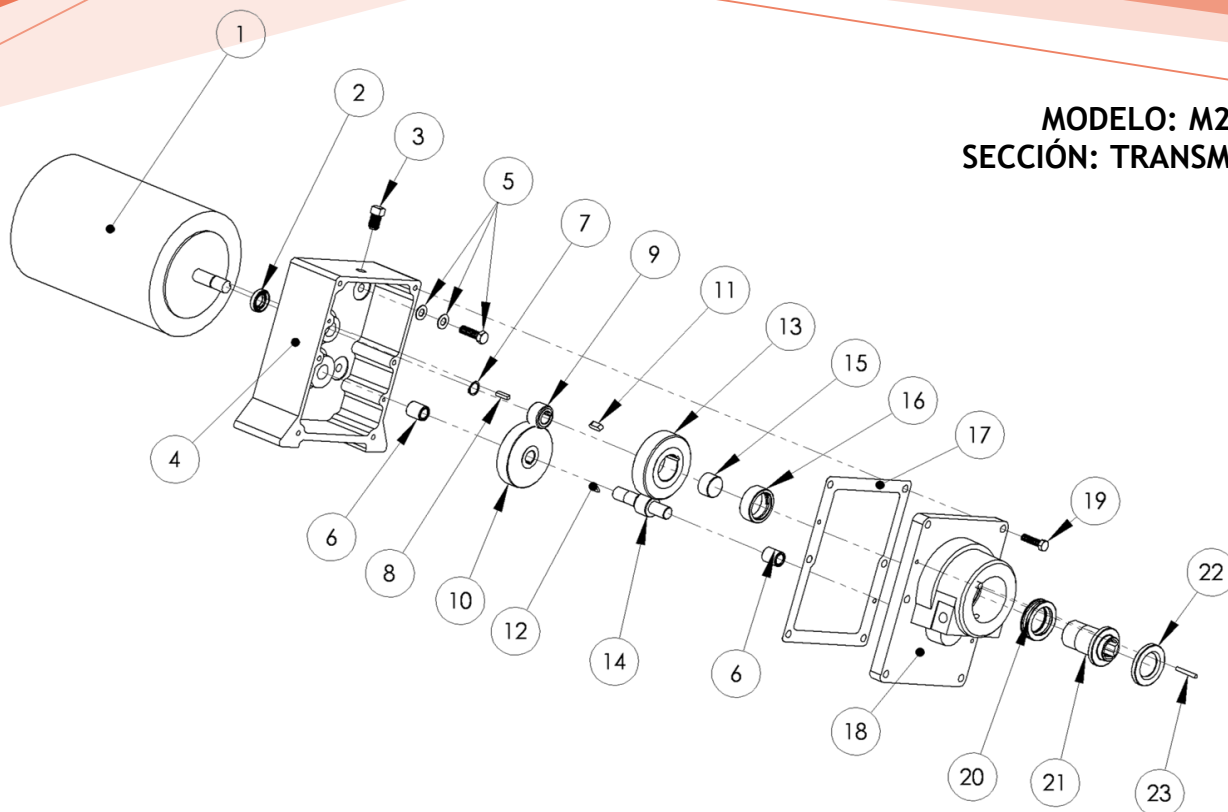

CATÁLOGO DE REFACCIONES MOLINO M22 RW

MODELO: M22-RW
SECCIÓN: TRANSMISIÓN

NO.	CÓDIGO	DESCRIPCIÓN	CANT.	I.S./100
1	M501307	MOTOR 1 HP,M,115/220,4P,60,C, SIEMENS	1	2
2	M500189	RETEN P/CAJA DE TRANSMISION #5946 M-12,2	1	4
3	M501101	TAPON MACHO DE 1/2-14 N.P.T.	1	5
4	M571894	CAJA D/TRANSM.C/RET,TOR,BUSH,PERN(M12,22	1	2
5	N/A	TORNILLO 3/8" X 1 1/4" Y TUERCA (NO REFACCIONABLE)	4	2
6	M500131	BUSHING DE BRONCE PRELUBRICADO #4258	1	4
7	M500655	CANDADO 5100-62	1	2
8	N/A	CUÑA (NO REFACCIONABLE)	1	2
9	M570193	ENGRANE PIÑON MOTRIZ 12/22/22R C/CUÑERO	1	2
10	M570567	ENGRANE PLANO M12,22(C/CUÑERO)	1	2
11	M500324	CUÑA SLOT 1/4"X0.225" X11/16" M-22RW	1	2
12	M500296	CUÑA WOODRUFF #405-5 M12/M22(1/8 X 5/8	1	2
13	M575643	ENGRANE P/COPLE D/CUADRO M-22RW/RW2 60HZ	1	2
14	M572180	ENGRANE DOBLE ESPIGA 60HZ (M12,22)	1	2
15	M500329	TAPON P/ ENGRANE DE CUADRO 12-22	1	2
16	M575641	CHUMACERA DE BRONCE PARA TAPA M22 RW/RW2	1	4
17	M500146	EMPAQUE PARA TAPA TRANSM. MOD. 12 Y 22	1	4
18	M572408	TAPA DE TRANS. C/CHUMACERA Y ACCESORIOS	1	2
19	N/A	TORNILLOS 5/16"X 1 1/4" (NO REFACCIONABLE)	6	5
20	M506571	BALERO AXIAL BOLAS SKF 51107	1	2
21	M575642	COPLE DE ENGRANE CUADRADO M22RW/RW2	1	2
22	M506572	RETEN CR 12545	1	2
23	M501588	PERNO SOLIDO DE 3/16"X 1 1/4" (M-12,2	2	2
	M572409	KIT DE ENGRANES M-22RW 60HZ	1	1